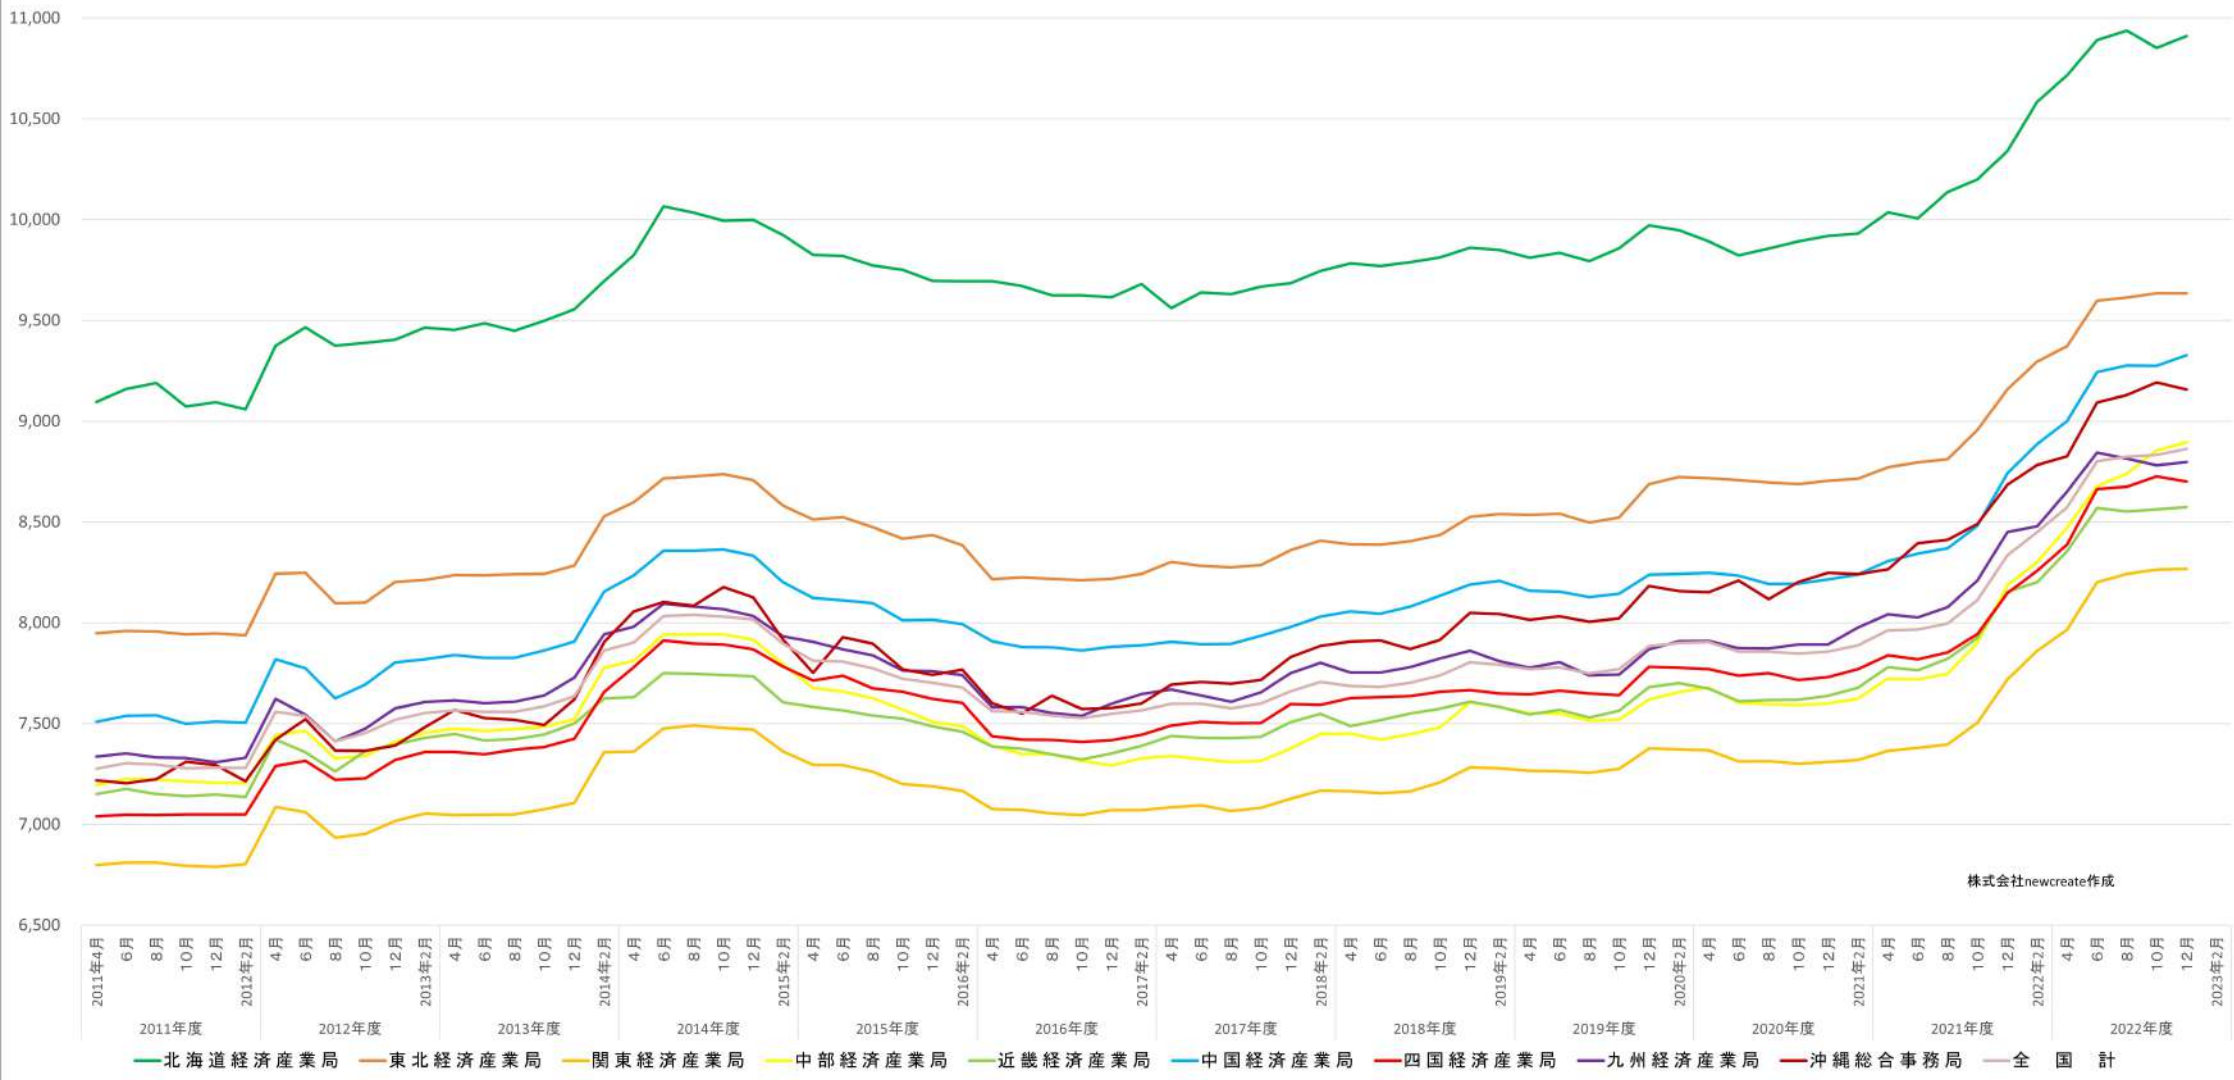

# 10m<sup>3</sup>使用時のLPガス平均価格推移

株式会社newcreate作成